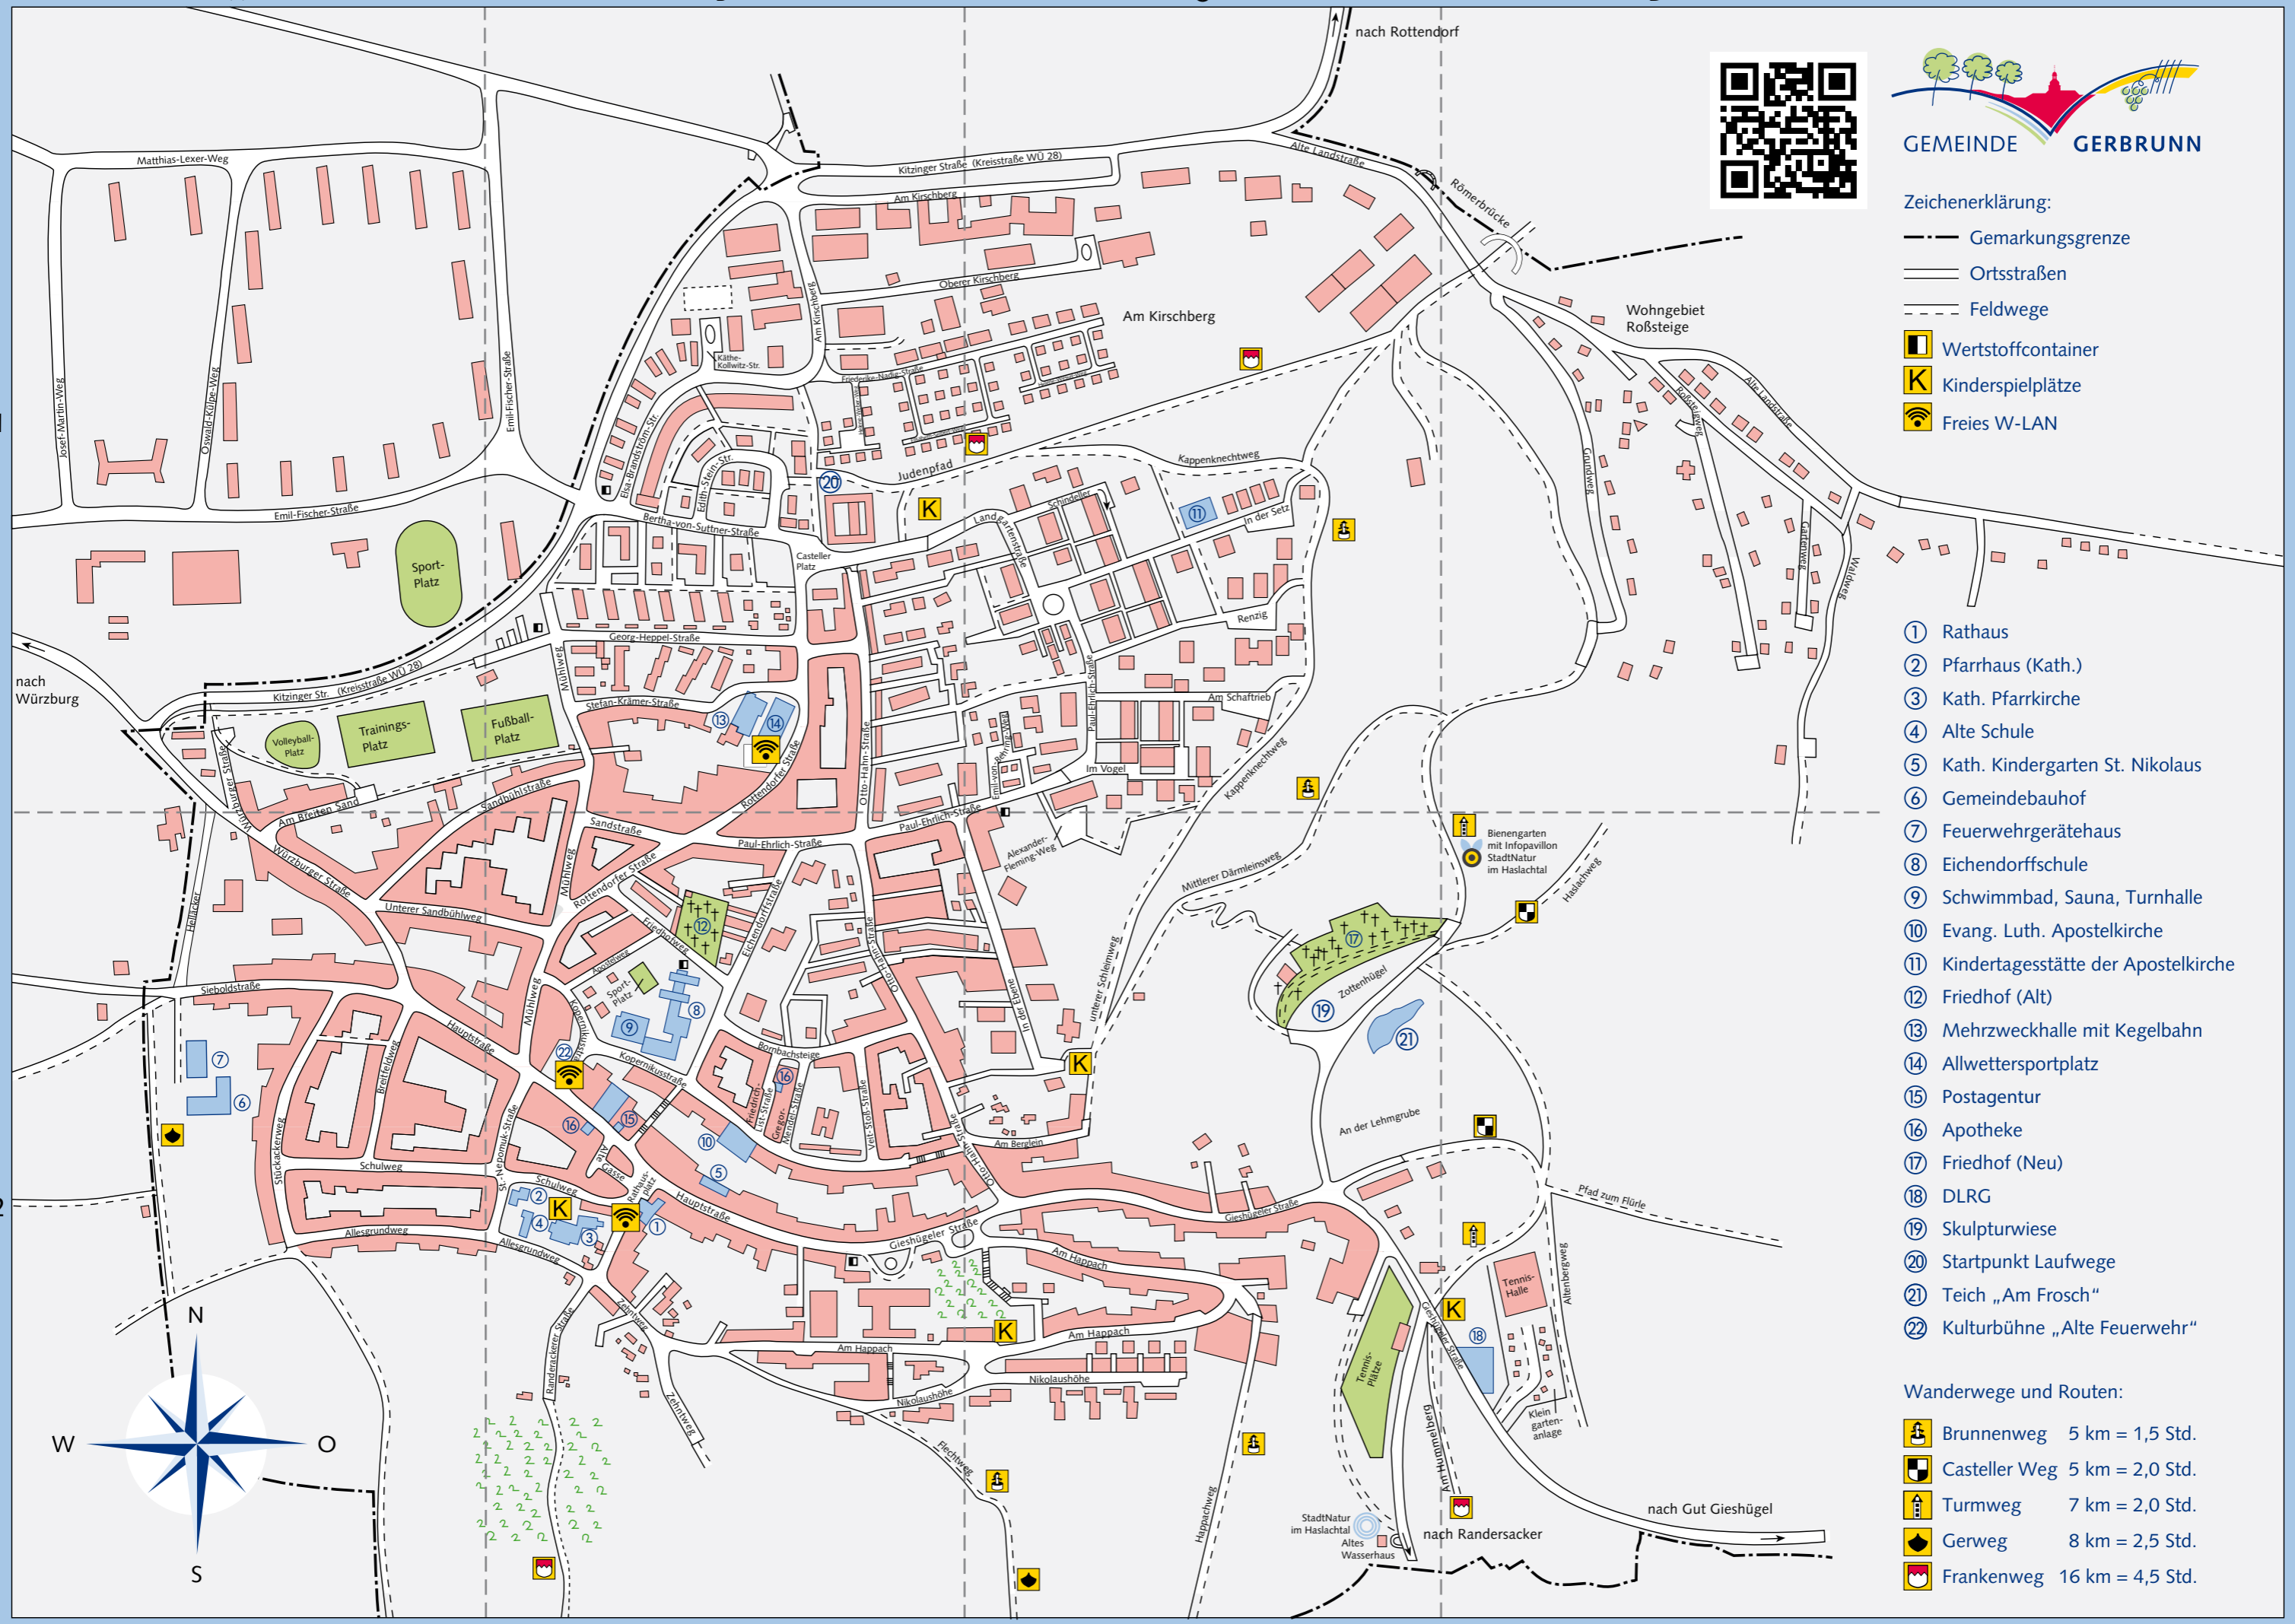

A

B

C

D

Zeichenerklärung:

- Gemarkungsgrenze
- Ortsstraßen
- Feldwege
- Wertstoffcontainer
- Kinderspielflächen
- Freies W-LAN

- ① Rathaus
- ② Pfarrhaus (Kath.)
- ③ Kath. Pfarrkirche
- ④ Alte Schule
- ⑤ Kath. Kindergarten St. Nikolaus
- ⑥ Gemeindebauhof
- ⑦ Feuerwehrgerätehaus
- ⑧ Eichendorffschule
- ⑨ Schwimmbad, Sauna, Turnhalle
- ⑩ Evang. Luth. Apostelkirche
- ⑪ Kindertagesstätte der Apostelkirche
- ⑫ Friedhof (Alt)
- ⑬ Mehrzweckhalle mit Kegelbahn
- ⑭ Allwettersportplatz
- ⑮ Postagentur
- ⑯ Apotheke
- ⑰ Friedhof (Neu)
- ⑱ DLRG
- ⑲ Skulpturwiese
- ⑳ Startpunkt Laufwege
- ㉑ Teich „Am Frosch“
- ㉒ Kulturbühne „Alte Feuerwehr“

Wanderwege und Routen:

- Brunnenweg 5 km = 1,5 Std.
- Casteller Weg 5 km = 2,0 Std.
- Turmweg 7 km = 2,0 Std.
- Gerweg 8 km = 2,5 Std.
- Frankenweg 16 km = 4,5 Std.

1

2